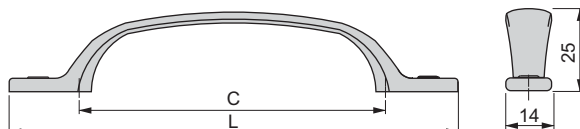

Nairobi

L	C	Cod.	08	20
139	96	93493	08	20

Zamak / Zamak