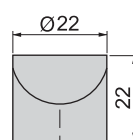

Acapulco

Cod.

91560 51 50

Zamak / Zamak