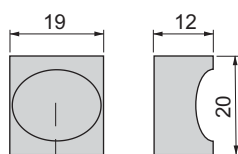

Santiago

Cod.

92995 51 50

Zamak / Zamak

Acapulco