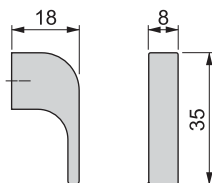

Milano

Cod.		
93536	25	51

Zamak / Zamak