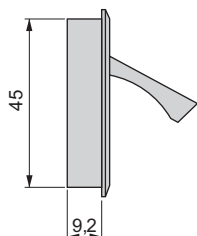

Manchester

Cod.

93444 24 64 100

Zamak / Zamak

Houston

Cod.

92997 51 50

Zamak / Zamak

Montevideo

Cod.

93000 51 50

Cobre / Copper