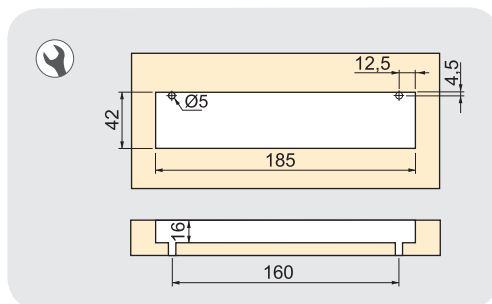

Mahon

L	C	Cod.		
191	160	90031	62	20

Aluminio / Aluminio

Tokio

H	Ø	Cod.		
26	16	93321	62	50

Aluminio / Aluminio

Denver

H	Ø	Cod.		
20	12	93316	62	50
26	20	93318	62	50
22	16	93319	62	50

Aluminio / Aluminio

Verona

H	Ø	Cod.		
25	25	93315	62	50

Aluminio / Aluminio