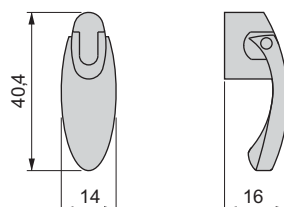

Oslo

Cod.		
92994	51	100

Zamak / Zamak