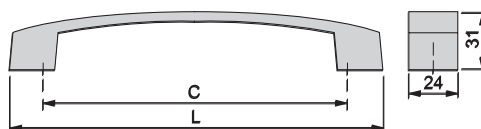

Pompei

L	C	Cod.	
199	160	90021 25	25

ABS