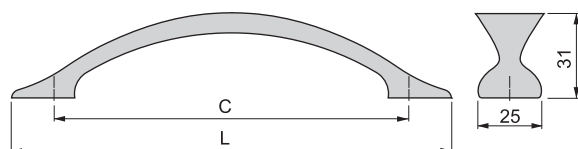

Colorado

L	C	Cod.	24	51	25
160	128	92906			

Zamak / Zamak