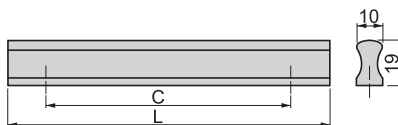

Ancona

L	C	Cod.		
45	32	90004	25	25
80	64	90057	25	25
160	128	90007	25	25

PVC