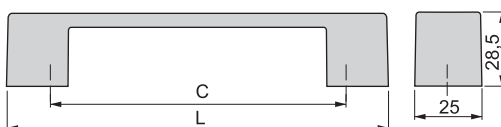

Praga

L	C	Cod.		
162	128	92974	64	20
195	160	92975	64	20
228	192	92976	64	20

Zamak / Zamak