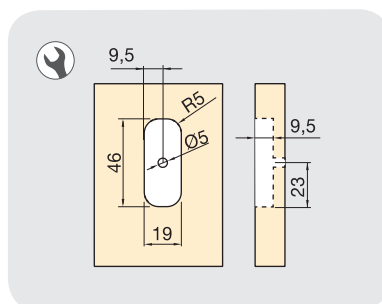

Manchester

Cod.

93444 24 64 100

Zamak / Zamak

Houston

Cod.

92997 51 50

Zamak / Zamak

Montevideo

Cod.

93000 51 50

Cobre / Copper

Santiago

Cod.

92995 51 50

Zamak / Zamak

Acapulco

Cod.

91560 51 50

Zamak / Zamak

Ankara

H	Ø	Cod.		
24	28	93170	51	25
27	33	93157	51	25

Zamak / Zamak

Viena

H	ØA	ØB	Cod.		
27,1	18,4	20	92983	51	25
33,6	23,7	25	92984	51	25

Zamak / Zamak

Nimes

Cod.

92977	51	25

Zamak / Zamak

Reno

Cod.

93438	64	50

Zamak / Zamak

Oregon

Cod.

92985	51	25

Zamak / Zamak