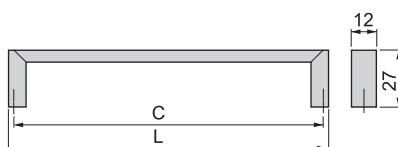

Fuji

L	C	Cod.		
103	96	93539	25	51
135	128	93540	25	51

Zamak / Zamak