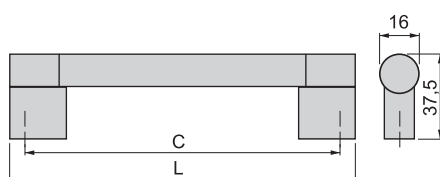

Seul

L	C	Cod.	
168	128	93081	51 20
232	192	93082	51 20
296	256	93083	51 10
360	320	93084	51 10
424	384	93085	51 10
488	448	93086	51 10
552	512	93087	51 10

Acero / Aço