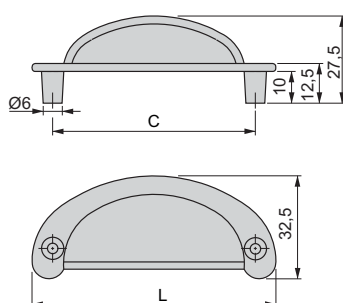

L	C	Cod.		
77	64	93489	08	20

Zamak / Zamak

Rabat

Cod.		
93427	68	10

Zamak / Zamak

Mali

Cod.		
93470	08	20

Zamak / Zamak

Kigali

Cod.		
93496	08	68
		20

Zamak / Zamak