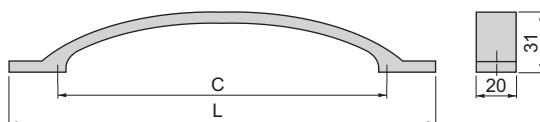

Toronto

L	C	Cod.		
190	128	93166	51	64

Zamak / Zamak