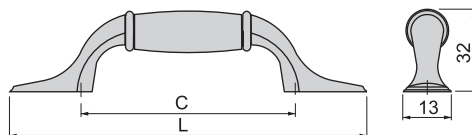

Papua

L	C	Cod.		
127	76	93491	08	68
				20

Zamak / Zamak

Marraqesh