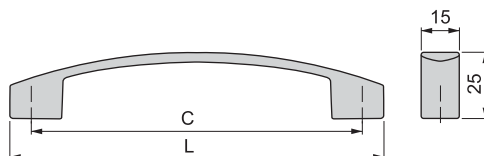

Tenerife

L	C	Cod.	11	25	25
145	128	93152			

Zamak / Zamak