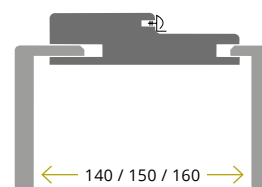

COMPLEMENTOS A JUEGO / MATCHING ACCESSORIES / COMPLÉMENTS ASSORTIS

Batientes / Tapetas extensibles   Adjustable frame / Architraves   Chambranles / Couvre-joints coulissants

Kit correderas   Sliding door kit   Kit portes coulissantes