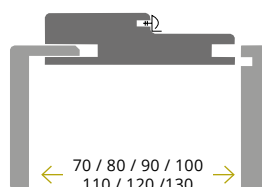

COMPLEMENTOS A JUEGO / MATCHING ACCESSORIES / COMPLÉMENTS ASSORTIS

Batientes / Tapetas extensibles   Adjustable frame / Architraves   Chambranles / Couvre-joints coulissants

Kit correderas   Sliding door kit   Kit portes coulissantes