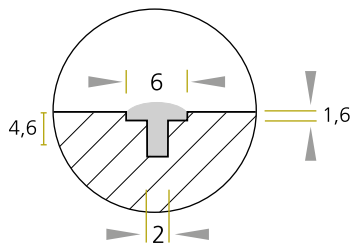

Inserción en aluminio
Aluminium inlay
Insertion en aluminium

MEDIDAS / MEASUREMENTS / DIMENSIONS

HOJA ESTÁNDAR STANDARD SHEET FICHE STANDARD	BLOCK BLOCK BLOC
2020 x 610 x 35 mm	2045 x 647 mm
2020 x 655 x 35 mm	2045 x 692 mm
2020 x 690 x 35 mm	2045 x 727 mm
2020 x 710 x 35 mm	2045 x 747 mm
2020 x 810 x 35 mm	2045 x 847 mm
2020 x 425 x 35 mm	2045 x 462 mm
2030 x 625 x 35 mm	2055 x 662 mm
2030 x 725 x 35 mm	2055 x 762 mm
2030 x 825 x 35 mm	2055 x 862 mm
2030 x 925 x 35 mm	2055 x 962 mm