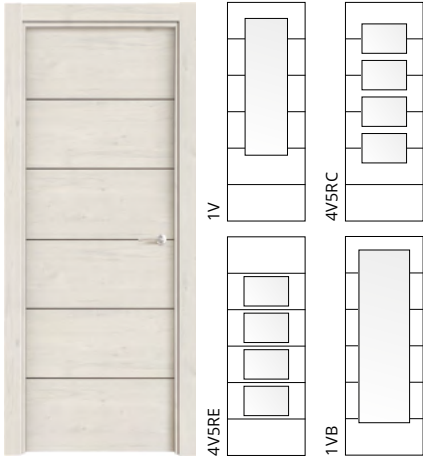

LAMINATED DOOR
Nordic Oak

PORTE STRATIFIÉE
Chêne Nordique

VIDRIERAS DISPONIBLES
GLASS PANES AVAILABLE
VITRAGES DISPONIBLES

- 5 ranuras negras & Vidrieras
- 5 black grooves & Glass panes
- 5 rainures noires & Vitrages