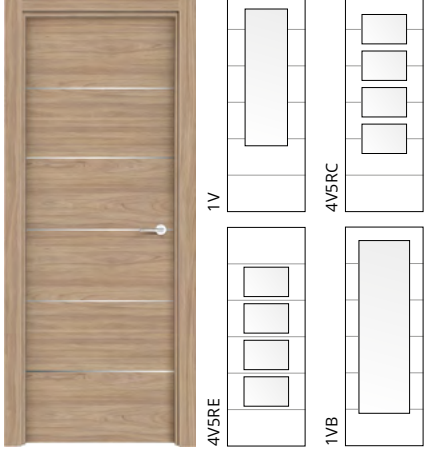

FABRICACIÓN SOBRE PEDIDO / MANUFACTURING ON REQUEST / FABRICATION SUR DEMANDE