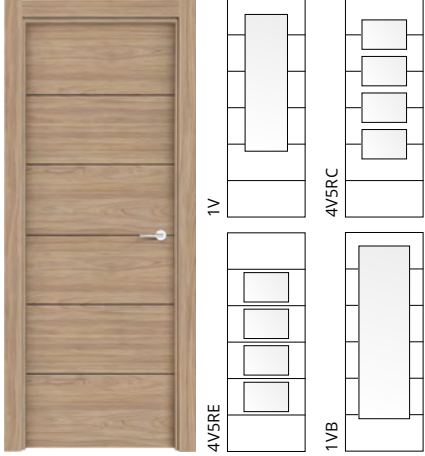

LAMINATED DOOR
Vintage Elm

PORTE STRATIFIÉE
Orme Vintage

VIDRIERAS DISPONIBLES
GLASS PANES AVAILABLE
VITRAGES DISPONIBLES

5 ranuras negras & Vidrieras

5 black grooves & Glass panes

5 rainures noires & Vitrages