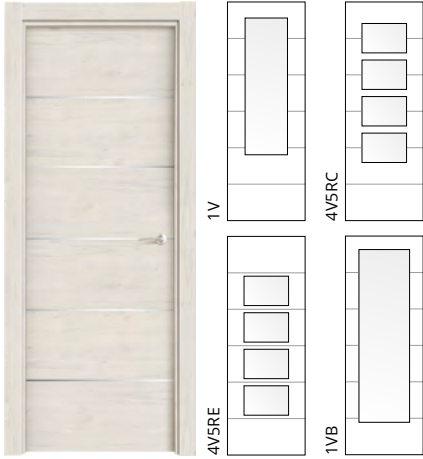

EN EXISTENCIA / IN EXISTENCE / EN EXISTENCE