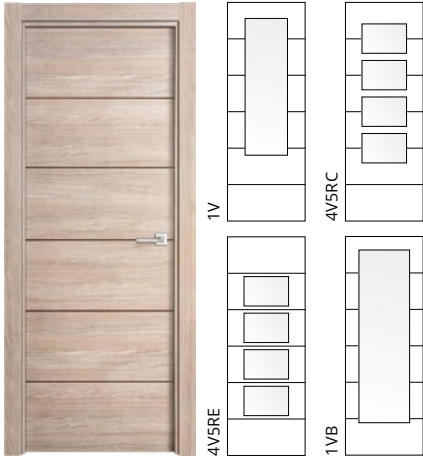

MOD. 1004

PUERTA LAMINADA
Roble Gris

LAMINATED DOOR
Grey Oak

PORTE STRATIFIÉE
Chêne Gris

VIDRIERAS DISPONIBLES
GLASS PANES AVAILABLE
VITRAGES DISPONIBLES

5 ranuras negras & Vidrieras

5 black grooves & Glass panes

5 rainures noires & Vitrages

5 inserciones aluminio & Vidrieras

5 aluminium inlays & Glass panes

5 insertions aluminium & Vitrages