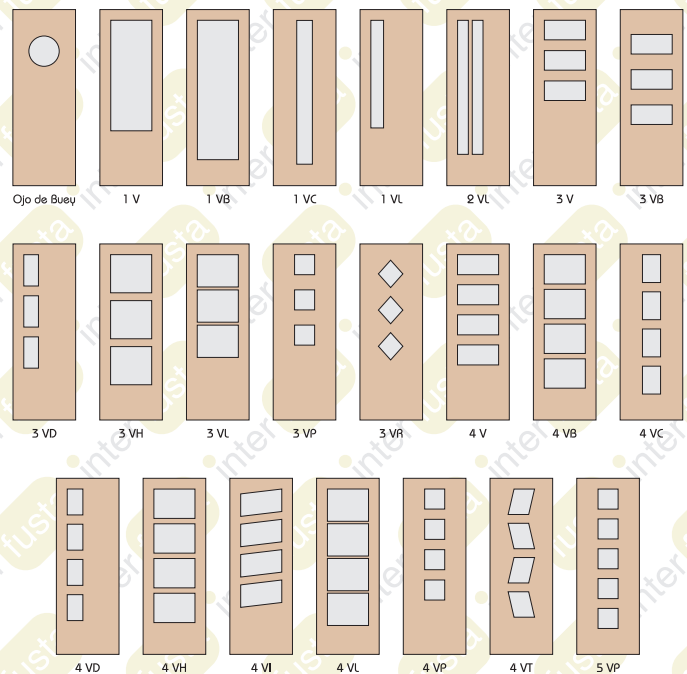

Modelo Legno Grey
Legno Grey Model