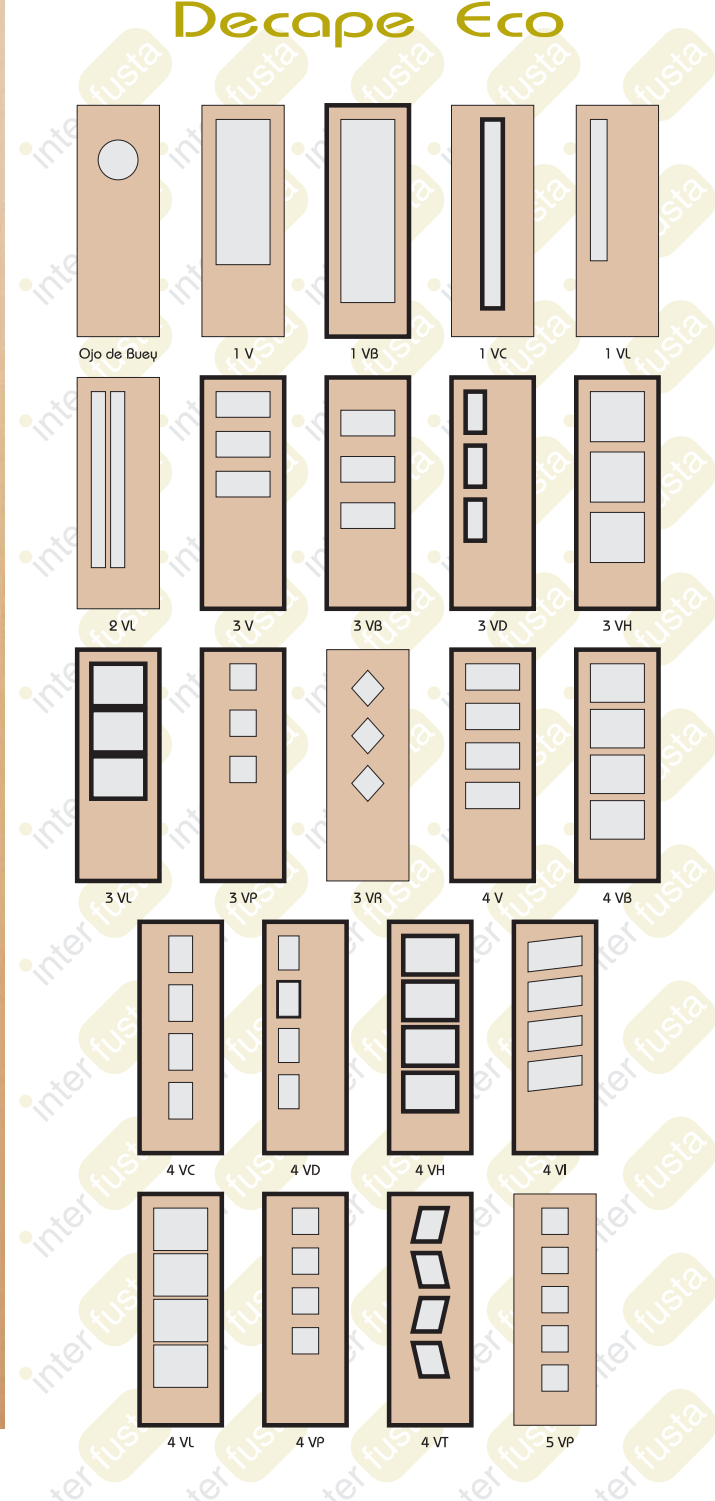

serie liso
smooth series

7000
Malla Horizontal
Roble
Decapé Eco

7000
Drawing
Oak
Decapé Eco