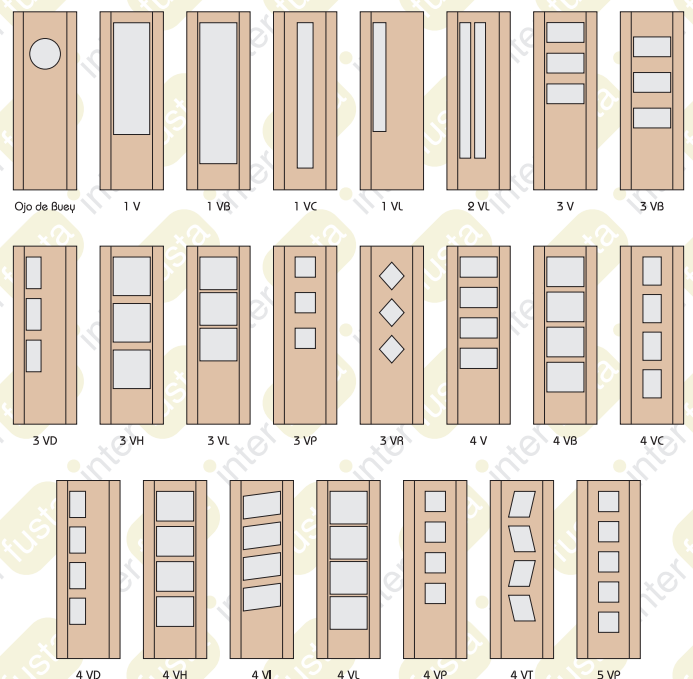

Cualquier otra chapa, consultar / *Any other veneer to consult*

Modelo Liso

Smooth Model

Modelo Raval

Raval Model

Disponible en stock / *Avalaible in stock*

MEDIDAS - MEASURES

MADERAS WOODS	ACABADO ENDED	ALTO HIGH	ANCHO WIDTH	GRUESO THICKNESS
Prelac Prelac	Barniz Glaze	2030	625 - 725 - 825	35