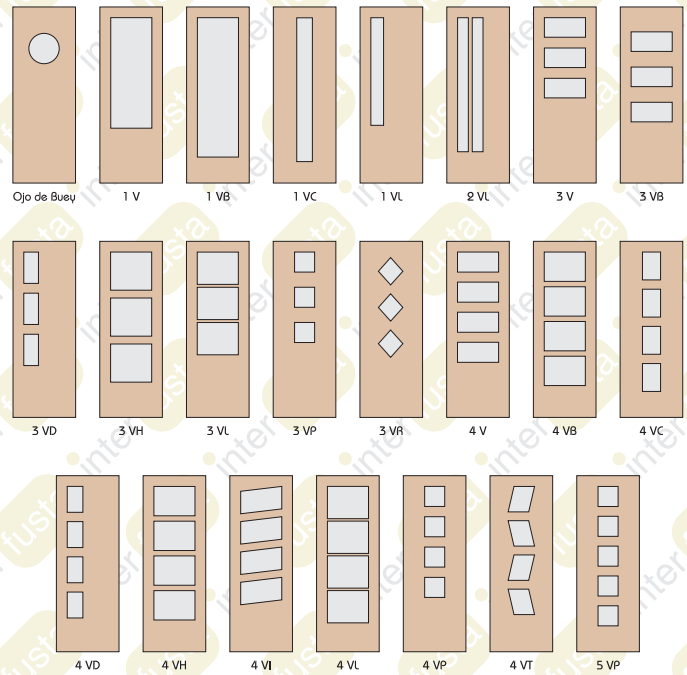

Modelo Legno Decapaggio
Legno Decapaggio Model