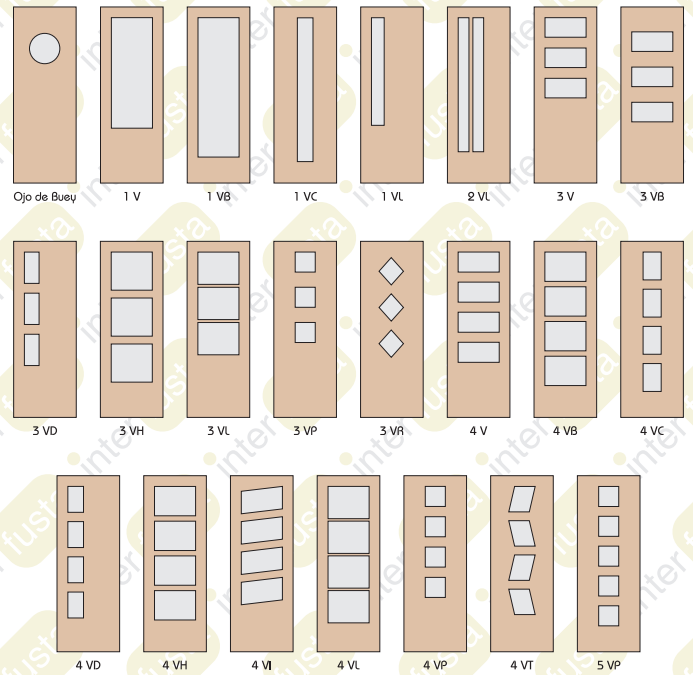

Modelo Liso

Smooth Model