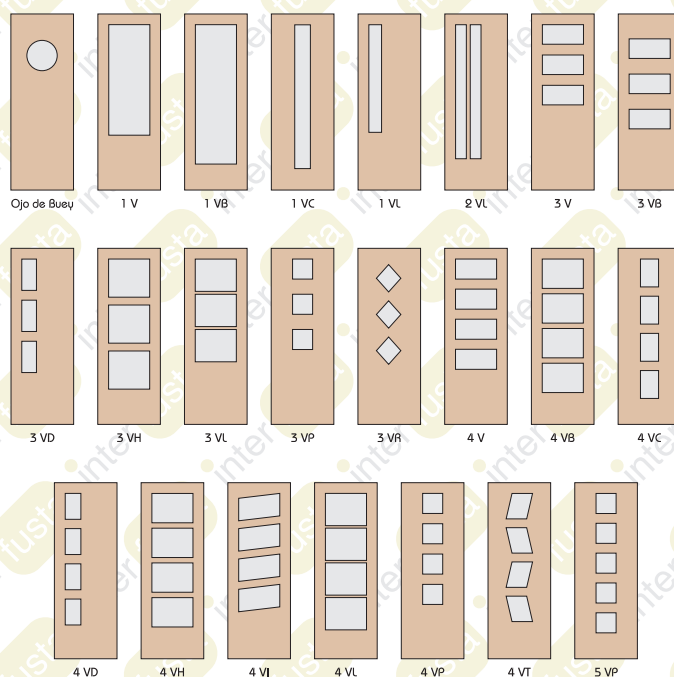

Modelo Bianco

Bianco Model