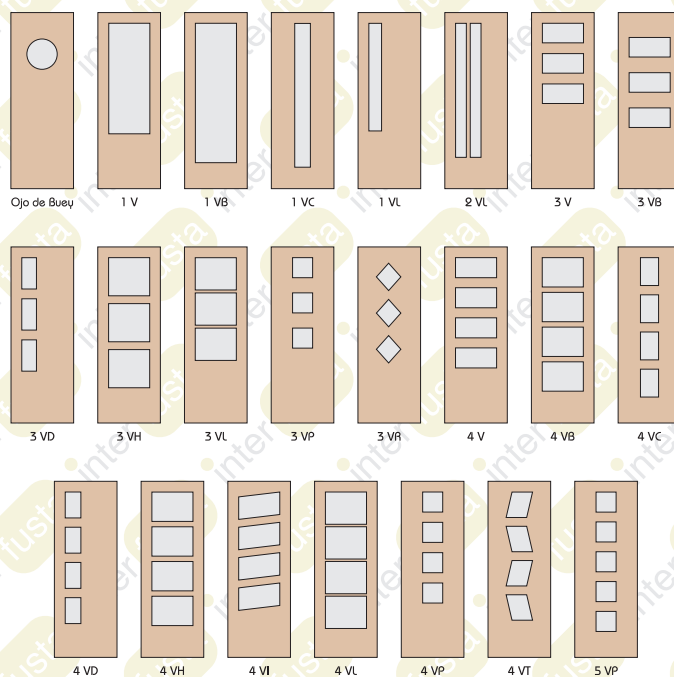

Modelo

Faggio Naturale

Faggio Naturale Model