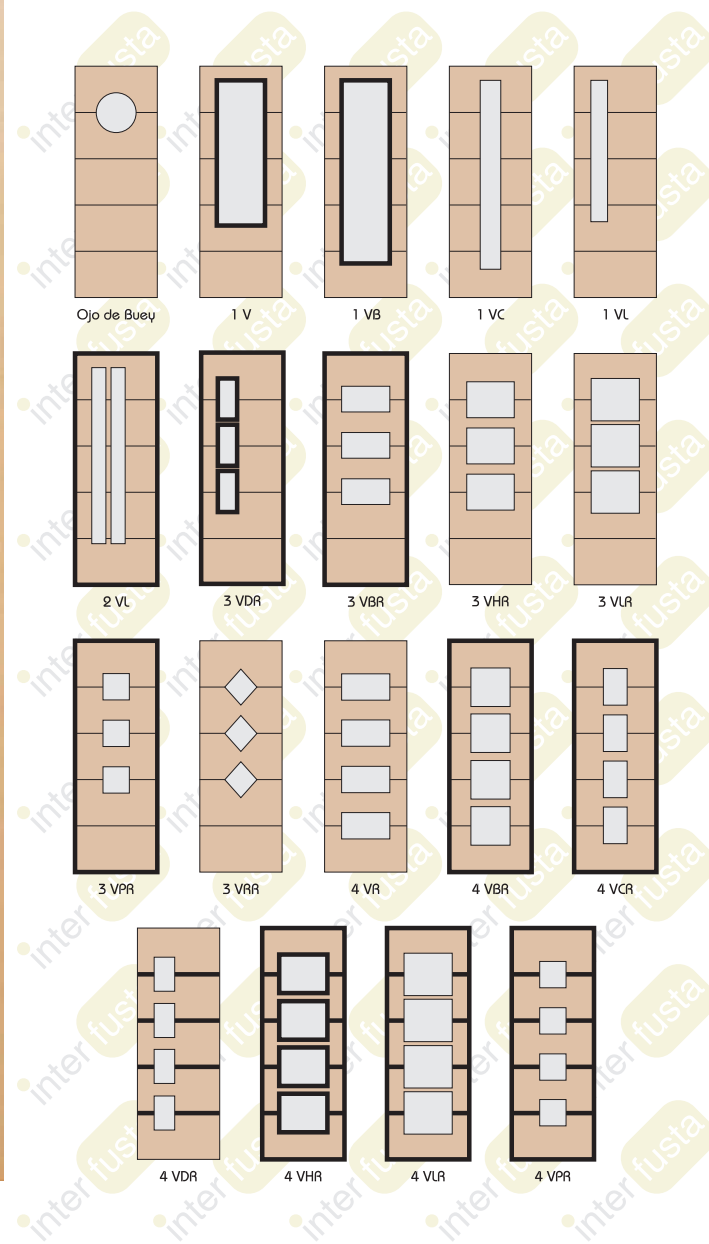

Blesa

Blesa

HAYA VAPORIZADA / STEAMED BEECH